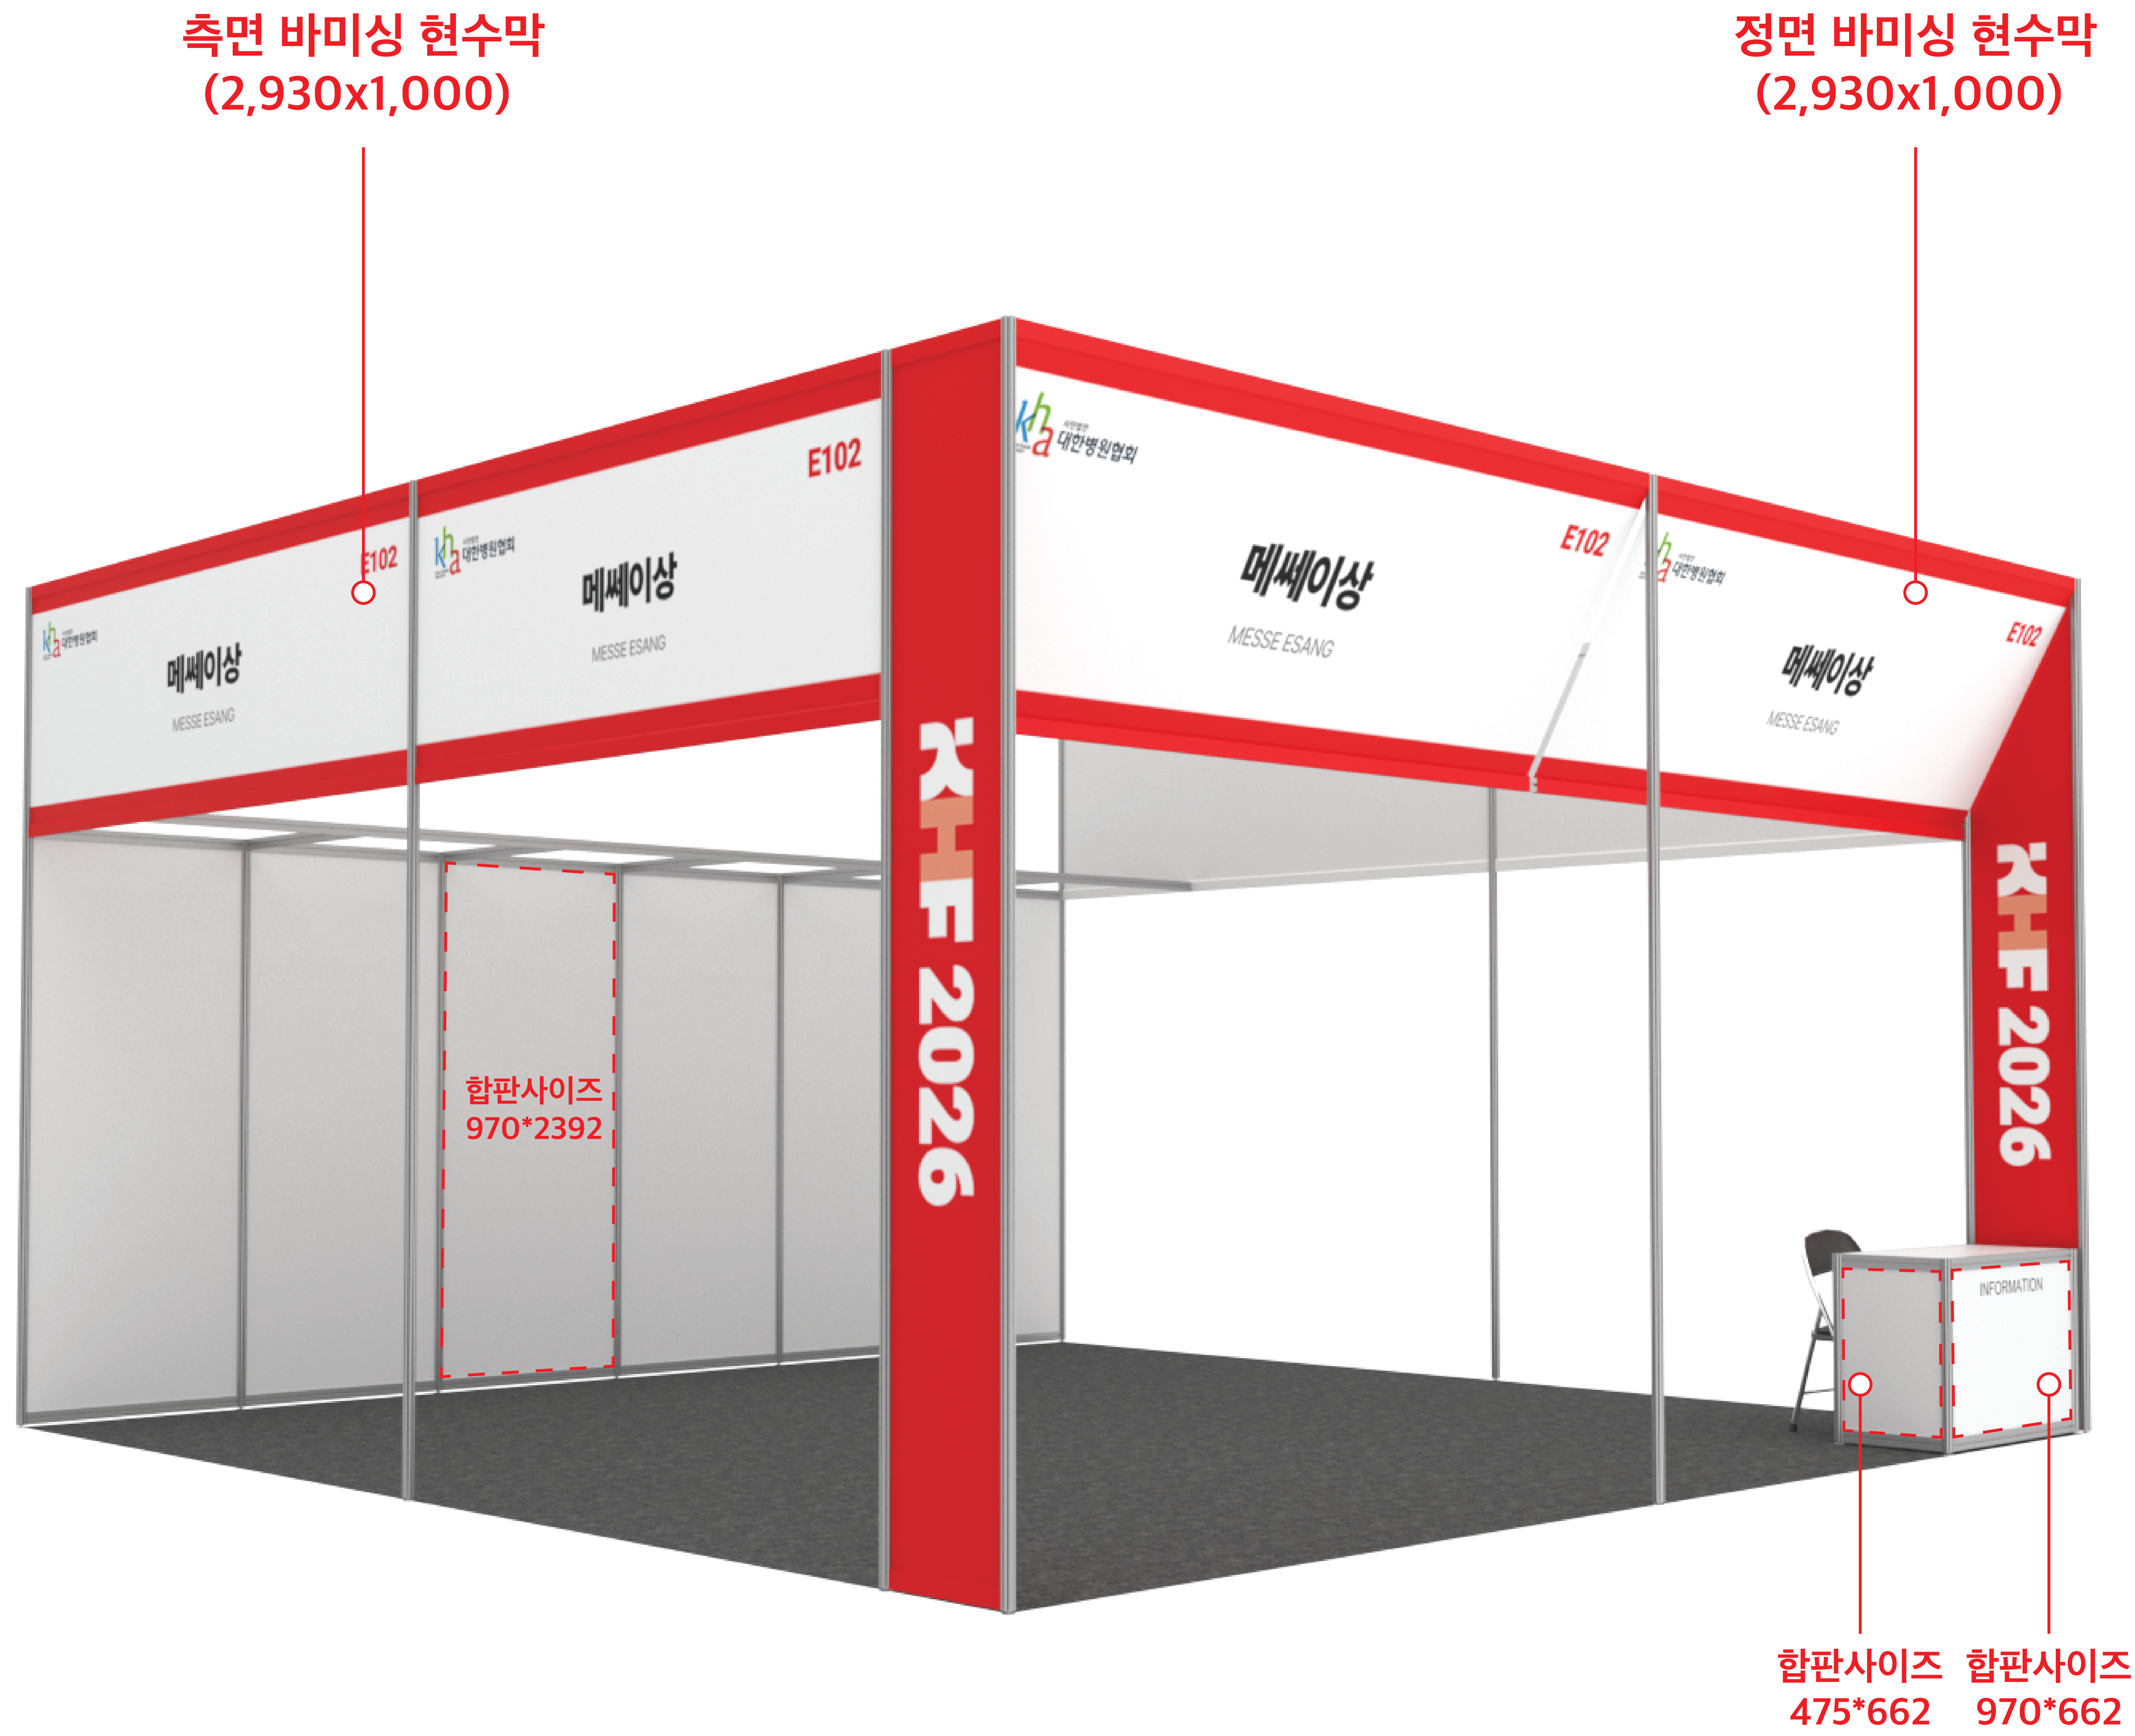

KHF 2026

1.기본부스 - 3x3x(h)3.5m

측면 바미싱 현수막
(2,930x1,000)

정면 바미싱 현수막
(2,930x1,000)

합판사이즈
970*2392

합판사이즈
475*662

합판사이즈
970*662

▲ PERSTPECTIVE VIEW

▲ FRONT VIEW

▲ TOP VIEW

KHF 2026

2.기본부스 2부스 타입 - 6x3x(h)3.5m

측면 바미싱 현수막
(2,930x1,000)

정면 바미싱 현수막
(2,930x1,000)

합판사이즈
970*2392

합판사이즈 합판사이즈
475*662 970*662

▲ PERSTPECTIVE VIEW

▲ FRONT VIEW

3,000

▲ TOP VIEW

KHF 2026

3.기본부스 4부스 타입 - 6x6x(h)3.5m

▲ PERSTPECTIVE VIEW

▲ FRONT VIEW

6,000
▲ TOP VIEW