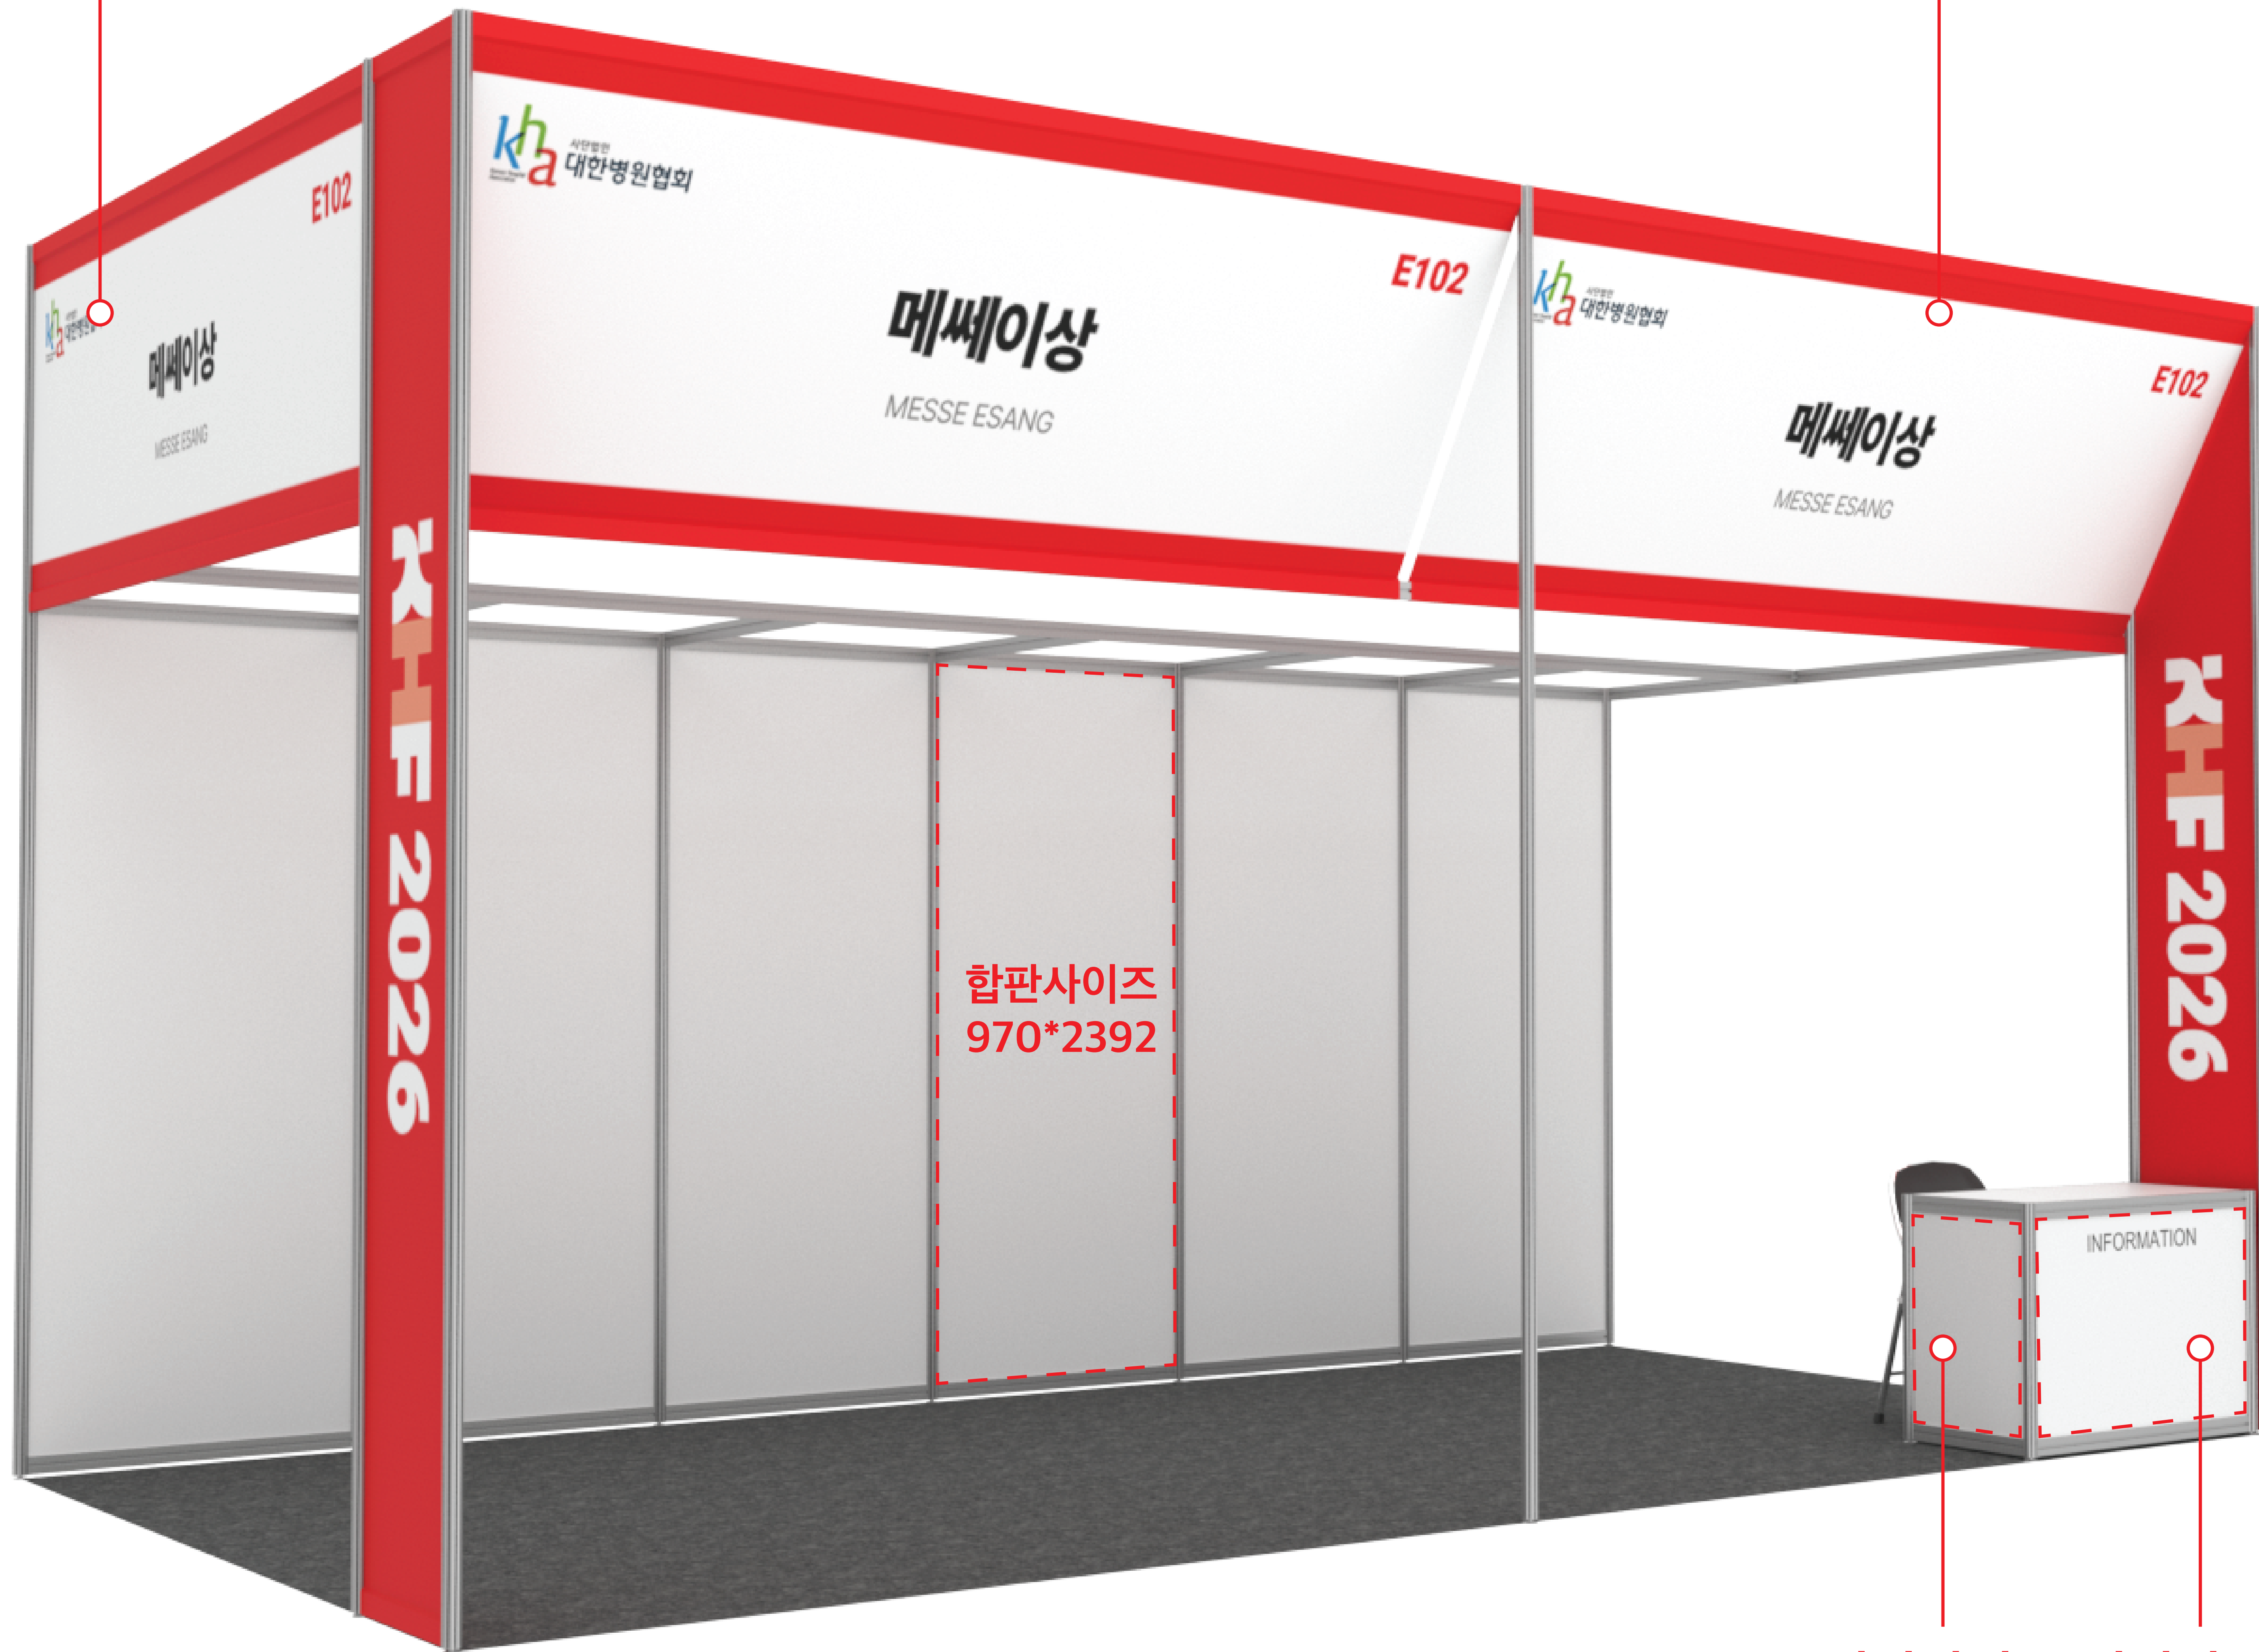

KHF 2026

1.기본부스 - 3x3x(h)3.5m

측면 바미싱 현수막
(2,930x1,000)

정면 바미싱 현수막
(2,930x1,000)

합판사이즈
970*2392

합판사이즈
475*662

합판사이즈
970*662

▲ PERSTPECTIVE VIEW

▲ FRONT VIEW

▲ TOP VIEW

KHF 2026

2.기본부스 2부스 타입 - 6x3x(h)3.5m

측면 바미싱 현수막
(2,930x1,000)

정면 바미싱 현수막
(2,930x1,000)

합판사이즈
970*2392

합판사이즈 합판사이즈
475*662 970*662

▲ PERSTPECTIVE VIEW

▲ FRONT VIEW

3,000

▲ TOP VIEW

KHF 2026

3.기본부스 4부스 타입 - 6x6x(h)3.5m

▲ PERSTPECTIVE VIEW

▲ FRONT VIEW